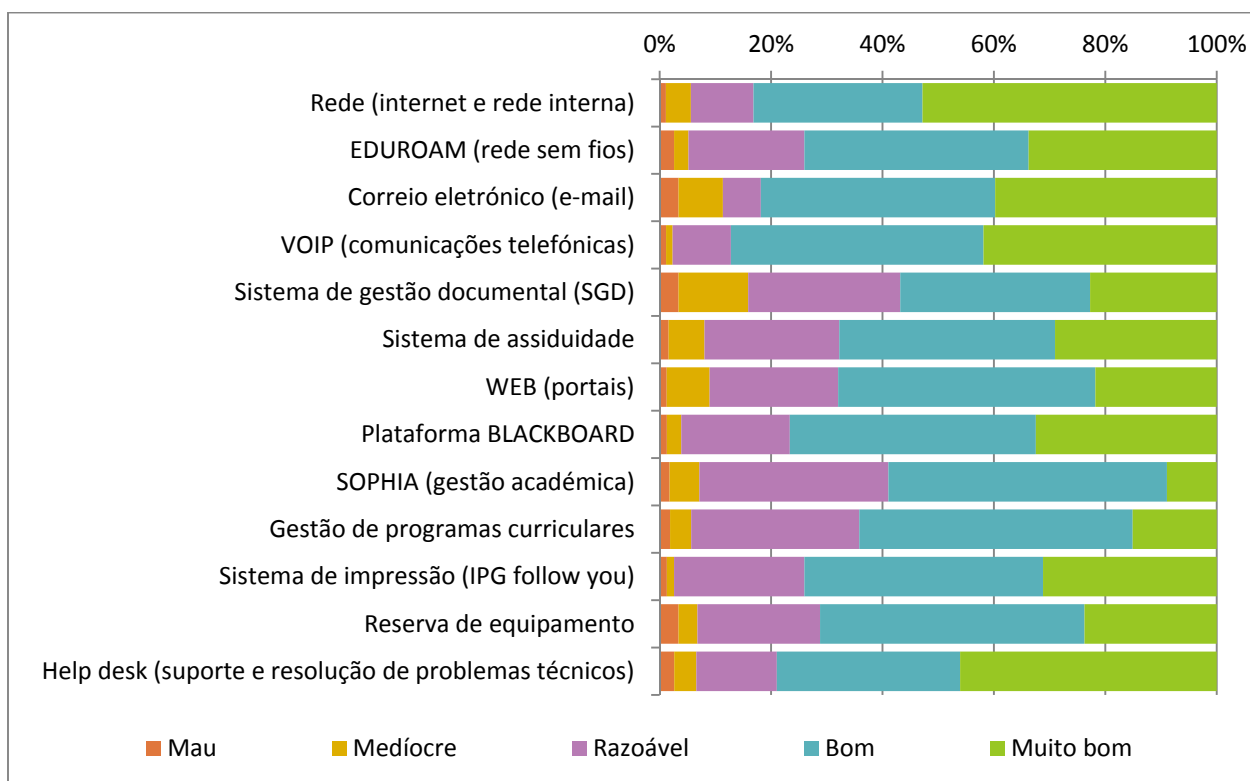

Ano:	▶ 2013
N.º total de inquiridos	▶ 3071 (2708 estudantes, 238 docentes e 125 funcionários)
N.º total de respostas	▶ 291
Taxa de resposta	▶ 10%

**AVALIAÇÃO DO SERVIÇO (estudantes, docentes e funcionários do IPG):**

**AVALIAÇÃO DAS VERTENTES DO SERVIÇO (docentes e funcionários do IPG):**

**SATISFAÇÃO GLOBAL (estudantes, docentes e funcionários do IPG):**