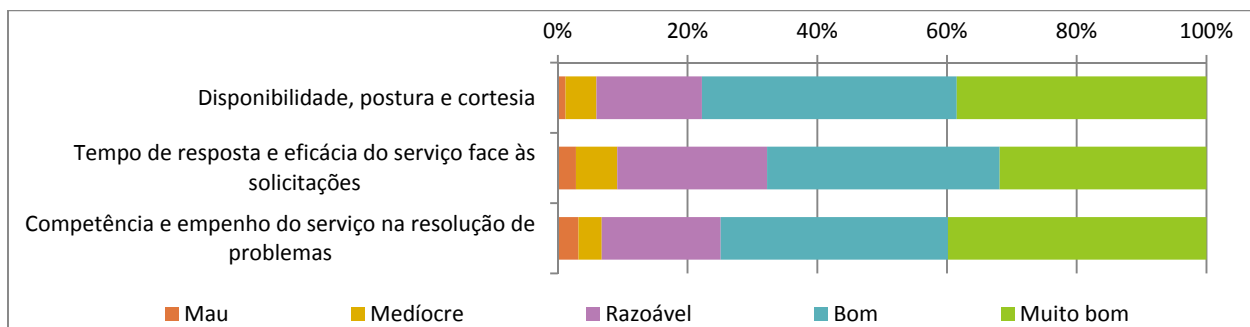

Ano:	▶ 2013
N.º total de inquiridos	▶ 3071 (2708 estudantes, 238 docentes e 125 funcionários)
N.º total de respostas	▶ 291
Taxa de resposta	▶ 10%

**AVALIAÇÃO DO SERVIÇO (estudantes, docentes e funcionários do IPG):**

**AVALIAÇÃO DAS VERTENTES DO SERVIÇO (docentes e funcionários do IPG):**

**SATISFAÇÃO GLOBAL (estudantes, docentes e funcionários do IPG):**